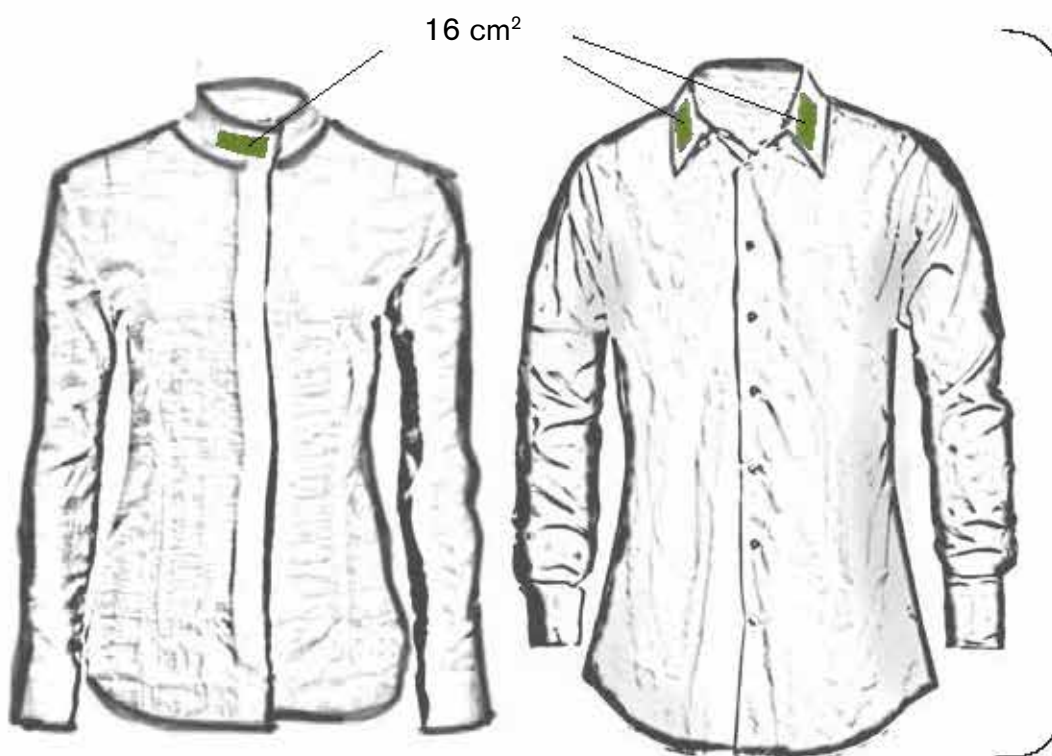

SVENSKA RIDSPORT
FÖRBUNDET

SPONSORMÄRKNING

**Hoppning
Dressyr
Fälttävlan**
– dressyr
– hoppning
WE

80 cm²

Körning

SVENSKA RIDSPORT
FÖRBUNDET

SPONSORMÄRKNING

Hoppning
Dressyr
Fälttävlan
WE
Distans
Körning
– dressyr
– precision