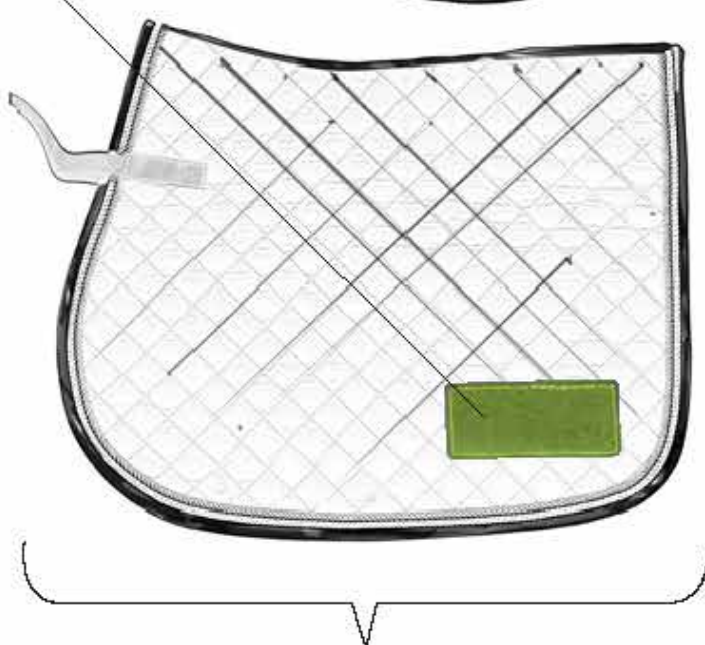

SPONSORMÄRKNING

Hoppning
Dressyr
Fälttävlan
WE
Distans
Voltige