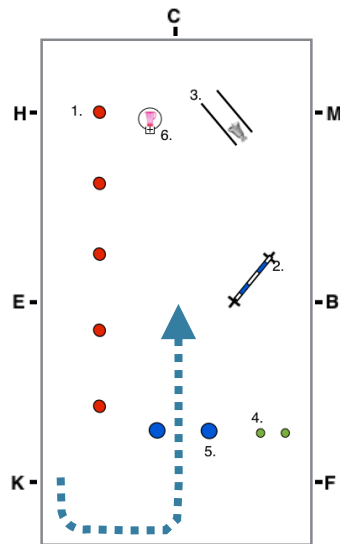

# Ridskolecup

Inridning i arbetstrav  
Halt-hälsning  
Mellanskritt- hö varv

Mellanskritt  
Mellan M-K Fri skritt  
K-A Ta tyglarna

A-B Arbetstrav

Arbetstrav volt 20 m  
därefter volt 15 m

Arbetstrav

Trav med förlängd steglängd  
H-F. Lättridning tillåten.

Arbetstrav

Arbetstrav  
Volt 20 m  
Volt 15 m

Arbetstrav

Trav med förlängd steglängd M-K. Nedsittning.

Arbetstrav- halt- hälsning

Arbetstrav- Slalom mellan fem pinnar

Arbetstrav Hoppa hindret

Arbetstrav- övergång till skritt, plinga i klockan/ gå över bron, övergång till arbetstrav

Arbetstrav, avsaktning halt, flytta muggen, arbetstrav

Arbetstrav Åttvolt, första höger

Arbetstrav- övergång till skritt, halt vid bordet och lyft kannan.

Hälsning vid bordet och utridning i fri skritt