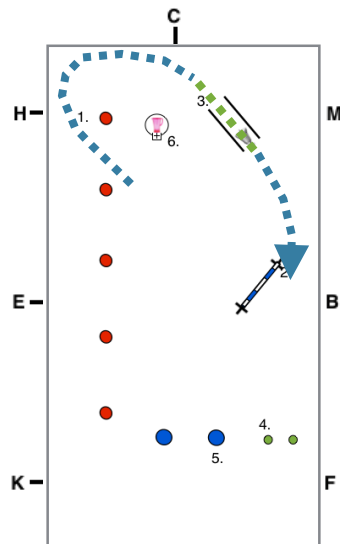

# Ridskolecup

Inridning i arbetstrav  
Halt-hälsning  
Mellanskritt- hö varv

Mellanskritt  
Mellan M-K Fri skritt  
K-A Ta tyglarna

A-B Arbetstrav

Arbetstrav volt 20 m  
därefter volt 15 m

Arbetstrav

Trav med förlängd steglängd  
H-F. Lättridning tillåten.

Arbetstrav

Arbetstrav  
Volt 20 m  
Volt 15 m

Arbetstrav

Trav med förlängd steglängd M-K. Nedsittning.

Arbetstrav- halt- hälsning

Arbetstrav- Slalom mellan fem pinnar

Arbetstrav Hoppa hindret

Arbetstrav- övergång till skritt, plinga i klockan/ gå över bron, övergång till arbetstrav

Arbetstrav, avsaktning halt, flytta muggen, arbetstrav

Arbetstrav Åttvolt, första höger

Arbetstrav- övergång till skritt, halt vid bordet och lyft kannan.

Hälsning vid bordet och utridning i fri skritt