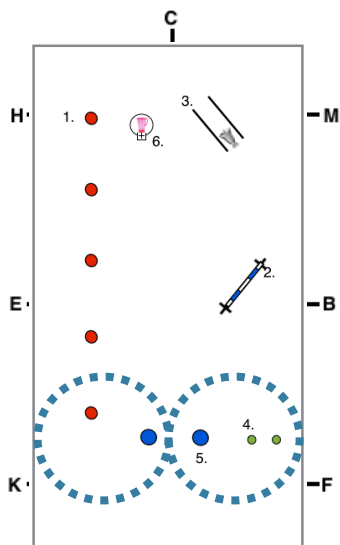

Arbetstrav Åttvolt, första höger