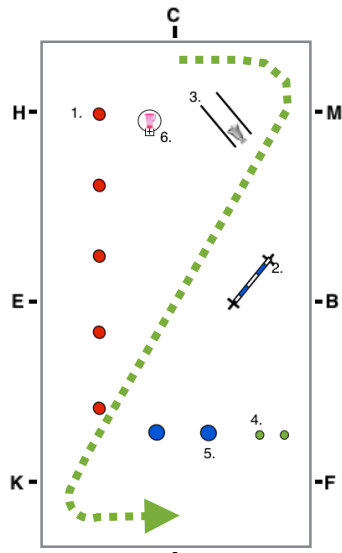

# Ridskolecup

Inridning i arbetstrav  
Halt-hälsning  
Mellanskritt- hö varv

Mellanskritt  
Mellan M-K Fri skritt  
K-A Ta tyglarna

A-B Arbetstrav

Arbetstrav volt 20 m  
därefter volt 15 m

Arbetstrav

Trav med förlängd steglängd  
H-F. Lättridning tillåten.

Arbetstrav

Arbetstrav  
Volt 20 m  
Volt 15 m

Arbetstrav

Trav med förlängd steglängd M-K. Nedsittning.

Arbetstrav- halt- hälsning

Arbetstrav- Slalom mellan fem pinnar

Arbetstrav Hoppa hindret

Arbetstrav- övergång till skritt, plinga i klockan/ gå över bron, övergång till arbetstrav