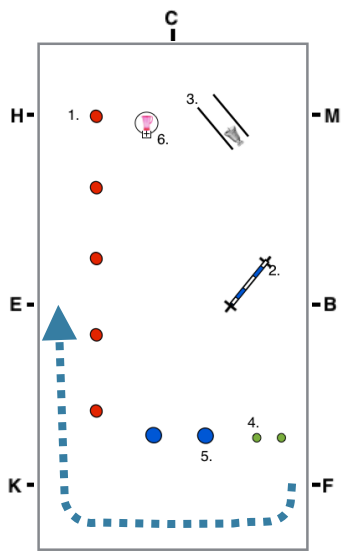

# Ridskolecup

Inridning i arbetstrav  
Halt-hälsning  
Mellanskritt- hö varv

Mellanskritt  
Mellan M-K Fri skritt  
K-A Ta tyglarna

A-B Arbetstrav

Arbetstrav volt 20 m  
därefter volt 15 m

Arbetstrav

Trav med förlängd steglängd  
H-F. Lättridning tillåten.

Arbetstrav

Arbetstrav  
Volt 20 m  
Volt 15 m

Arbetstrav

Trav med förlängd steglängd M-K. Nedsittning.

Arbetstrav- halt- hälsning

Arbetstrav- Slalom mellan fem pinnar

Arbetstrav Hoppa hindret

Arbetstrav- övergång till skritt, plinga i klockan/ gå över bron, övergång till arbetstrav