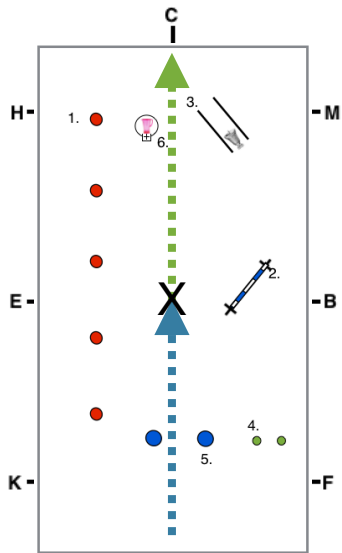

# Ridskolecup

Inridning i arbetstrav  
Halt-hälsning  
Mellanskritt- hö varv

Mellanskritt  
Mellan M-K Fri skritt  
K-A Ta tyglarna

A-B Arbetstrav

Arbetstrav volt 20 m  
därefter volt 15 m

Arbetstrav

Trav med förlängd steglängd  
H-F. Lättridning tillåten.

Arbetstrav

Arbetstrav  
Volt 20 m  
Volt 15 m

Arbetstrav

Trav med förlängd steglängd M-K. Nedsittning.

Arbetstrav- halt- hälsning

Arbetstrav- Slalom mellan fem pinnar

Arbetstrav Hoppa hindret

Arbetstrav- övergång till skritt, plinga i klockan/ gå över bron, övergång till arbetstrav