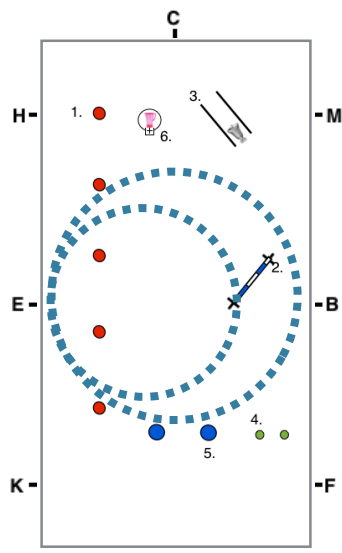

# Ridskolecup

Inridning i arbetstrav  
Halt-hälsning  
Mellanskritt- hö varv

Mellanskritt  
Mellan M-K Fri skritt  
K-A Ta tyglarna

A-B Arbetstrav

Arbetstrav volt 20 m  
därefter volt 15 m

Arbetstrav

Trav med förlängd steglängd  
H-F. Lättridning tillåten.

Arbetstrav

Arbetstrav  
Volt 20 m  
Volt 15 m

Arbetstrav

Trav med förlängd steglängd M-K. Nedsittning.

Arbetstrav- halt- hälsning

Arbetstrav- Slalom mellan fem pinnar

Arbetstrav Hoppa hindret

Arbetstrav- övergång till skritt, plinga i klockan/ gå över bron, övergång till arbetstrav