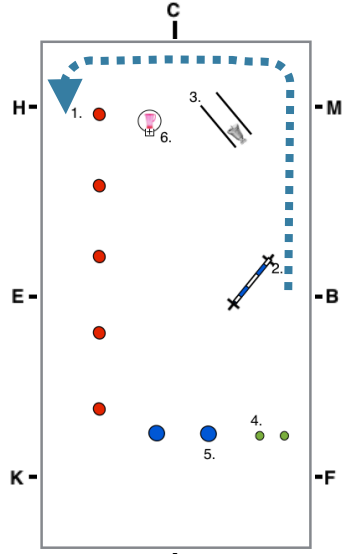

# Ridskolecup

Inridning i arbetstrav  
Halt-hälsning  
Mellanskritt- hö varv

Mellanskritt  
Mellan M-K Fri skritt  
K-A Ta tyglarna

A-B Arbetstrav

Arbetstrav volt 20 m  
därefter volt 15 m

Arbetstrav

Trav med förlängd steglängd  
H-F. Lättridning tillåten.

Arbetstrav

Arbetstrav  
Volt 20 m  
Volt 15 m

Arbetstrav

Trav med förlängd steglängd M-K. Nedsittning.

Arbetstrav- halt- hälsning

Arbetstrav- Slalom mellan fem pinnar

Arbetstrav Hoppa hindret

Arbetstrav- övergång till skritt, plinga i klockan/ gå över bron, övergång till arbetstrav