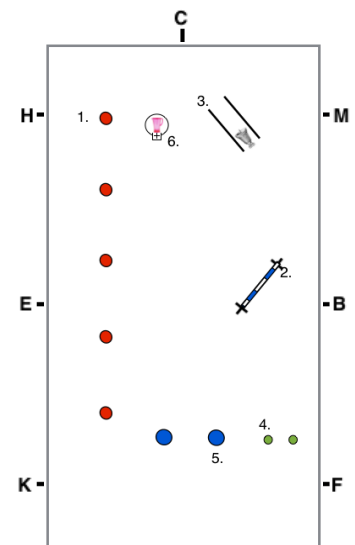

Hälsning vid bordet och utridning i fri skritt