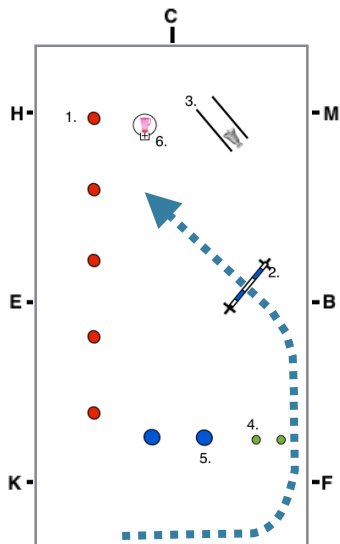

# Ridskolecup

Inridning i arbetstrav  
Halt-hälsning  
Mellanskritt- hö varv

Mellanskritt  
Mellan M-K Fri skritt  
K-A Ta tyglarna

A-B Arbetstrav

Arbetstrav volt 20 m  
därefter volt 15 m

Arbetstrav

Trav med förlängd steglängd  
H-F. Lättridning tillåten.

Arbetstrav

Arbetstrav  
Volt 20 m  
Volt 15 m

Arbetstrav

Trav med förlängd steglängd M-K. Nedsittning.

Arbetstrav- halt- hälsning

Arbetstrav- Slalom mellan fem pinnar

Arbetstrav Hoppa hindret

Arbetstrav- övergång till skritt, plinga i klockan/ gå över bron, övergång till arbetstrav