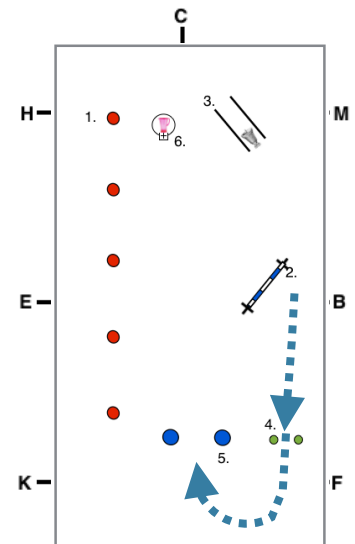

# Ridskolecup

Inridning i arbetstrav  
Halt-hälsning  
Mellanskritt- hö varv

Mellanskritt  
Mellan M-K Fri skritt  
K-A Ta tyglarna

A-B Arbetstrav

Arbetstrav volt 20 m  
därefter volt 15 m

Arbetstrav

Trav med förlängd steglängd  
H-F. Lättridning tillåten.

Arbetstrav

Arbetstrav  
Volt 20 m  
Volt 15 m

Arbetstrav

Trav med förlängd steglängd M-K. Nedsittning.

Arbetstrav- halt- hälsning

Arbetstrav- Slalom mellan fem pinnar

Arbetstrav Hoppa hindret

Arbetstrav- övergång till skritt, plinga i klockan/ gå över bron, övergång till arbetstrav

Arbetstrav, avsaktning halt, flytta muggen, arbetstrav

Arbetstrav Åttvolt, första höger

Arbetstrav- övergång till skritt, halt vid bordet och lyft kannan.

Hälsning vid bordet och utridning i fri skritt