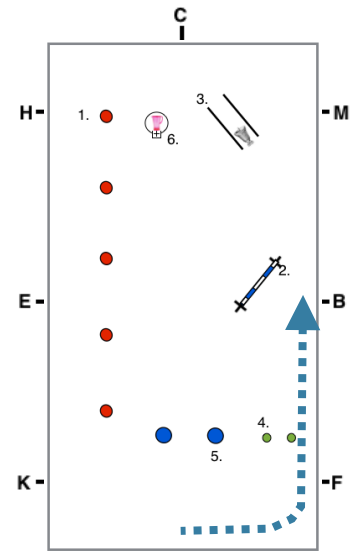

# Ridskolecup

Inridning i arbetstrav  
Halt-hälsning  
Mellanskritt- hö varv

Mellanskritt  
Mellan M-K Fri skritt  
K-A Ta tyglarna

A-B Arbetstrav

Arbetstrav volt 20 m  
därefter volt 15 m

Arbetstrav

Trav med förlängd steglängd  
H-F. Lättridning tillåten.

Arbetstrav

Arbetstrav  
Volt 20 m  
Volt 15 m

Arbetstrav

Trav med förlängd steglängd M-K. Nedsittning.

Arbetstrav- halt- hälsning

Arbetstrav- Slalom mellan fem pinnar

Arbetstrav Hoppa hindret

Arbetstrav- övergång till skritt, plinga i klockan/ gå över bron, övergång till arbetstrav