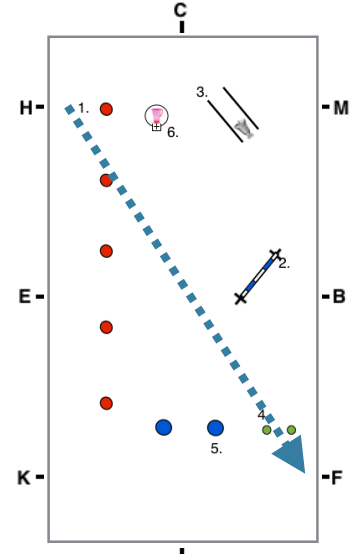

# Ridskolecup

Inridning i arbetstrav  
Halt-hälsning  
Mellanskritt- hö varv

Mellanskritt  
Mellan M-K Fri skritt  
K-A Ta tyglarna

A-B Arbetstrav

Arbetstrav volt 20 m  
därefter volt 15 m

Arbetstrav

Trav med förlängd steglängd  
H-F. Lättridning tillåten.

Arbetstrav

Arbetstrav  
Volt 20 m  
Volt 15 m

Arbetstrav

Trav med förlängd steglängd M-K. Nedsittning.

Arbetstrav- halt- hälsning

Arbetstrav- Slalom mellan fem pinnar

Arbetstrav Hoppa hindret

Arbetstrav- övergång till skritt, plinga i klockan/ gå över bron, övergång till arbetstrav