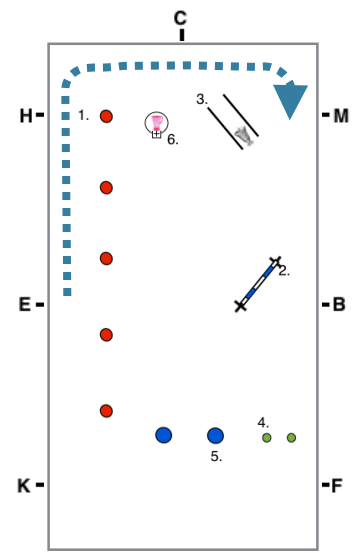

# Ridskolecup

Inridning i arbetstrav  
Halt-hälsning  
Mellanskritt- hö varv

Mellanskritt  
Mellan M-K Fri skritt  
K-A Ta tyglarna

A-B Arbetstrav

Arbetstrav volt 20 m  
därefter volt 15 m

Arbetstrav

Trav med förlängd steglängd  
H-F. Lättridning tillåten.

Arbetstrav

Arbetstrav  
Volt 20 m  
Volt 15 m

Arbetstrav

Trav med förlängd steglängd M-K. Nedsittning.

Arbetstrav- halt- hälsning

Arbetstrav- Slalom mellan fem pinnar

Arbetstrav Hoppa hindret

Arbetstrav- övergång till skritt, plinga i klockan/ gå över bron, övergång till arbetstrav