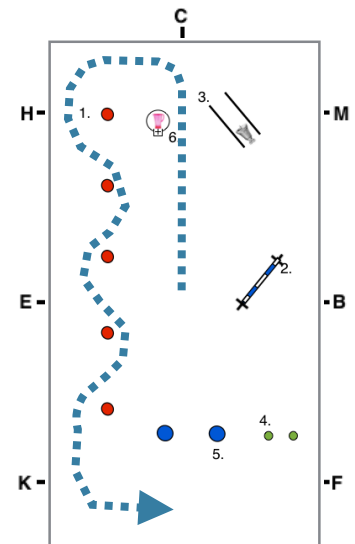

# Ridskolecup

Inridning i arbetstrav  
Halt-hälsning  
Mellanskritt- hö varv

Mellanskritt  
Mellan M-K Fri skritt  
K-A Ta tyglarna

A-B Arbetstrav

Arbetstrav volt 20 m  
därefter volt 15 m

Arbetstrav

Trav med förlängd steglängd  
H-F. Lättridning tillåten.

Arbetstrav

Arbetstrav  
Volt 20 m  
Volt 15 m

Arbetstrav

Trav med förlängd steglängd M-K. Nedsittning.

Arbetstrav- halt- hälsning

Arbetstrav- Slalom mellan fem pinnar

Arbetstrav Hoppa hindret

Arbetstrav- övergång till skritt, plinga i klockan/ gå över bron, övergång till arbetstrav