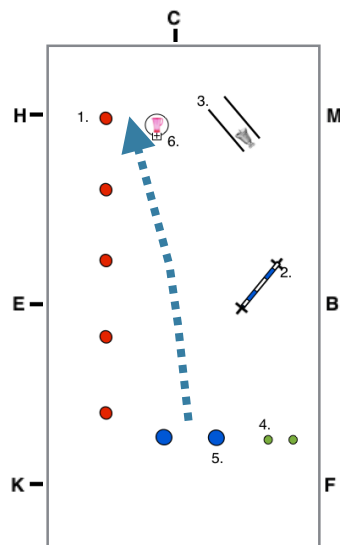

# Ridskolecup

Inridning i arbetstrav  
Halt-hälsning  
Mellanskritt- hö varv

Mellanskritt  
Mellan M-K Fri skritt  
K-A Ta tyglarna

A-B Arbetstrav

Arbetstrav volt 20 m  
därefter volt 15 m

Arbetstrav

Trav med förlängd steglängd  
H-F. Lättridning tillåten.

Arbetstrav

Arbetstrav  
Volt 20 m  
Volt 15 m

Arbetstrav

Trav med förlängd steglängd M-K. Nedsittning.

Arbetstrav- halt- hälsning

Arbetstrav- Slalom mellan fem pinnar

Arbetstrav Hoppa hindret

Arbetstrav- övergång till skritt, plinga i klockan/ gå över bron, övergång till arbetstrav

Arbetstrav, avsaktning halt, flytta muggen, arbetstrav

Arbetstrav Åttvolt, första höger

Arbetstrav- övergång till skritt, halt vid bordet och lyft kannan.

Hälsning vid bordet och utridning i fri skritt