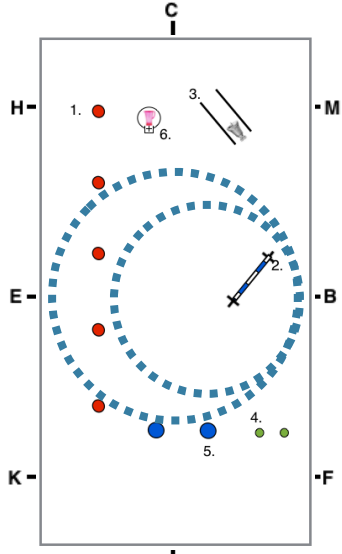

# Ridskolecup

Inridning i arbetstrav  
Halt-hälsning  
Mellanskritt- hö varv

Mellanskritt  
Mellan M-K Fri skritt  
K-A Ta tyglarna

A-B Arbetstrav

Arbetstrav volt 20 m  
därefter volt 15 m

Arbetstrav

Trav med förlängd steglängd  
H-F. Lättridning tillåten.

Arbetstrav

Arbetstrav  
Volt 20 m  
Volt 15 m

Arbetstrav

Trav med förlängd steglängd M-K. Nedsittning.

Arbetstrav- halt- hälsning

Arbetstrav- Slalom mellan fem pinnar

Arbetstrav Hoppa hindret

Arbetstrav- övergång till skritt, plinga i klockan/ gå över bron, övergång till arbetstrav

Arbetstrav, avsaktning halt, flytta muggen, arbetstrav

Arbetstrav Åttvolt, första höger

Arbetstrav- övergång till skritt, halt vid bordet och lyft kannan.

Hälsning vid bordet och utridning i fri skritt