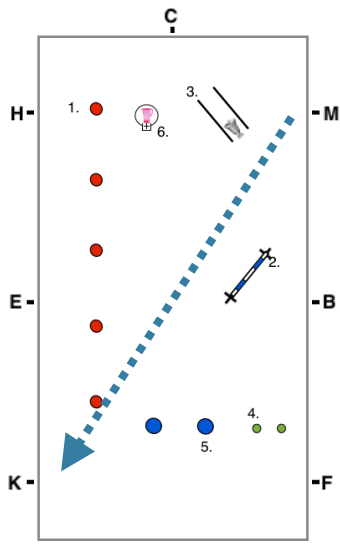

# Ridskolecup

Inridning i arbetstrav  
Halt-hälsning  
Mellanskritt- hö varv

Mellanskritt  
Mellan M-K Fri skritt  
K-A Ta tyglarna

A-B Arbetstrav

Arbetstrav volt 20 m  
därefter volt 15 m

Arbetstrav

Trav med förlängd steglängd  
H-F. Lättridning tillåten.

Arbetstrav

Arbetstrav  
Volt 20 m  
Volt 15 m

Arbetstrav

Trav med förlängd steglängd M-K. Nedsittning.

Arbetstrav- halt- hälsning

Arbetstrav- Slalom mellan fem pinnar

Arbetstrav Hoppa hindret

Arbetstrav- övergång till skritt, plinga i klockan/ gå över bron, övergång till arbetstrav