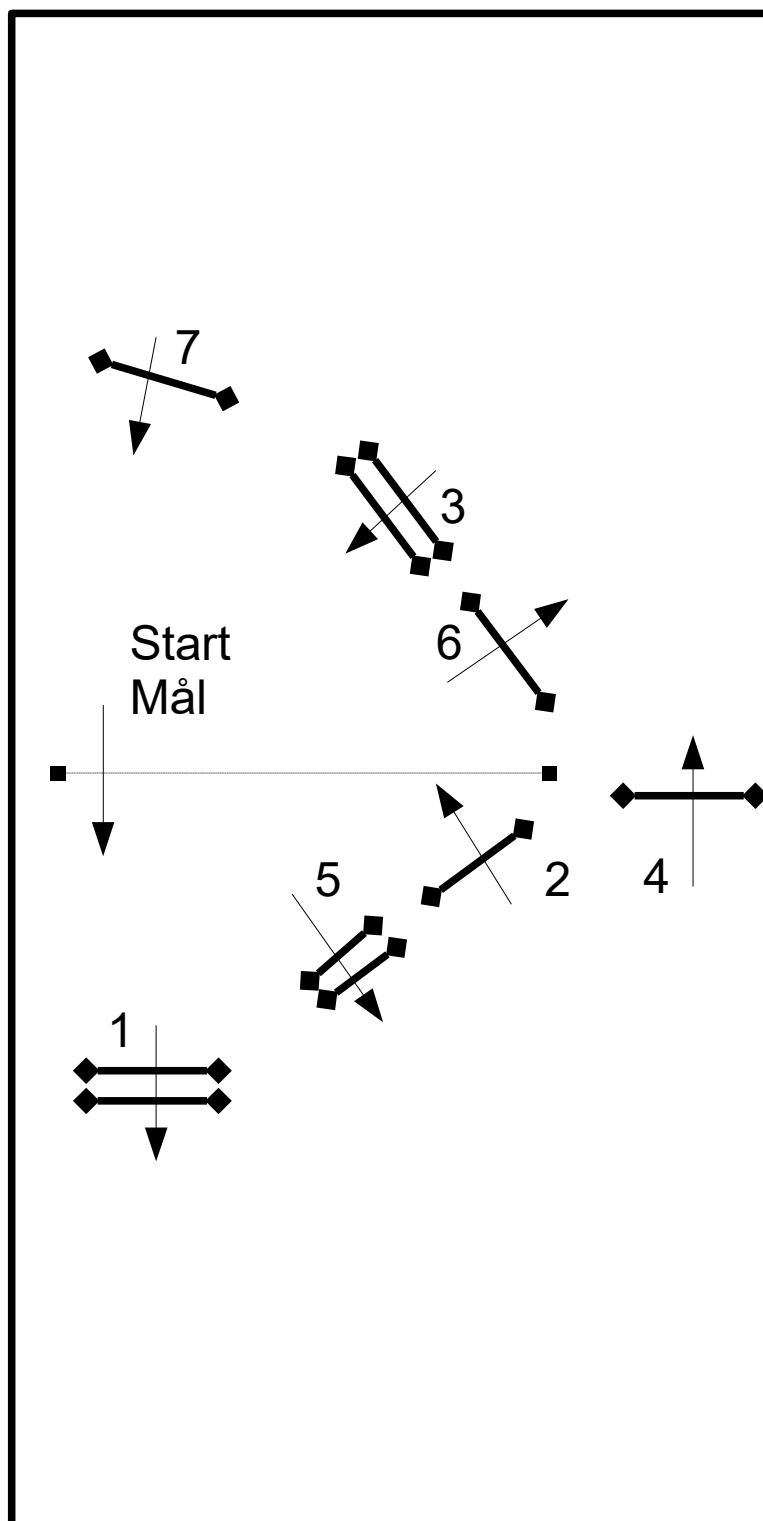

Ponny- & Stockholmscupen hoppbana 2021, 40x20 m

Grundomgång: 1 – 7