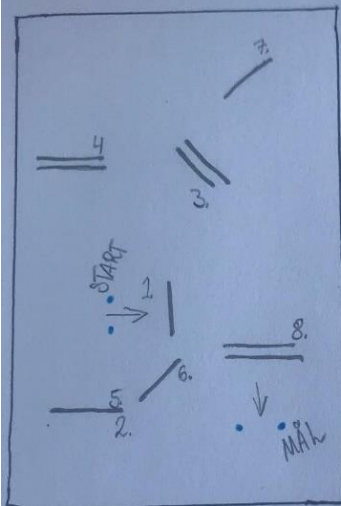

## DIGITAL KÄPPHÄSTHOPPING

- Ridbanans mått: 10x8 meter
- Mellan hinder 2&3: 7 meter
- Mellan hinder 4&5: 5 meter
- Mellan hinder 7&8: 7 meter